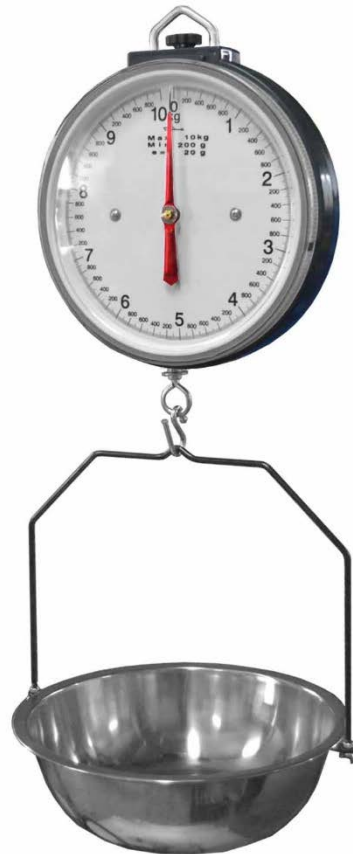

## Mekanisk hängvåg H-200

Mekanisk hängvåg med skål inkluderad. Kapacitet 10 x 0.02 Kg. Dubbel display för visning av vikt. Perfekt i din butik för fruk o grönt.

- ✓ Kapacitet: 10 kg x 20 g.
- ✓ Hög effect ABS hölje.
- ✓ Noggrannhet och robust hållbarhet.
- ✓ Låg underhåll av våg.
- ✓ Stor visartavla (268 mm) för bättre översikt.
- ✓ Vågens längd, exkl skål: 460 mm
- ✓ Vågens längd, inkl skål: 860 mm
- ✓ Rostfri vägskål, 325 mm (diameter) x 100 mm (djup).